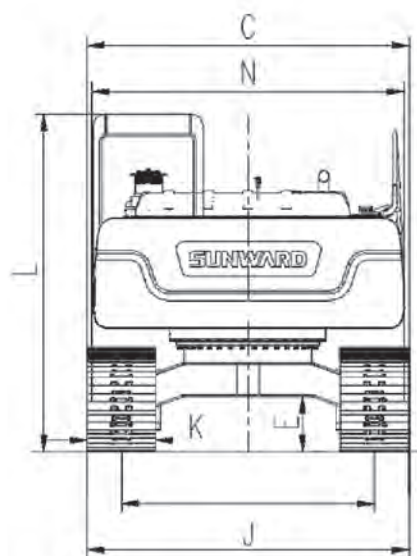

SWE210

Технические параметры		Единицы	SWE210
Рабочий вес		кг	21300
Ковш		м ³	1
Двигатель	Бренд		ISUZU
	Модель		6BGITRP-03
	Мощность	кВт / об/мин	110/2100
Габариты	A Длина в транспорте	мм	9570
	B Высота в транспорте	мм	2945
	C Ширина в транспорте	мм	2990
	D Платформа дорожный просвет	мм	1060
	E Минимальный дорожный просвет	мм	470
	F Радиус поворота	мм	2750
	G Длина гусеницы контакта с землей	мм	3465
	H Длина гусеницы	мм	4260
	I Колея гусеницы	мм	2200
	J Ширина шасси	мм	2990
	K Ширина гусеницы	мм	600
	L Высота кабины	мм	2965
	M Высота капота	мм	2250
	N Ширина поворотного платформа	мм	2710
Рабочие параметры	a Мак. высота копания	мм	9740
	b Мак. разгрузочная высота	мм	6980
	c Мак. глубина копания	мм	6690
	d Глубина копания (2,44 м по горизонтали)	мм	6560
	e Мак. вертикальная глубина копания	мм	6500
	f Мак. радиус копания	мм	9950
	g Мак. расстояния копания на столовой площадке	мм	9785
	h Минимальный передний радиус поворота	мм	3560
Длина стрела		мм	5700
Длина рукояти		мм	2920
Усилие копания ковша		кН	110
Усилие копания стрелы		кН	154
Скорость движения		км/ч	5.0/3.2
Скорость поворота		об/мин	11.5
Объем бака		л	370
Гидравлическое масло		л	250