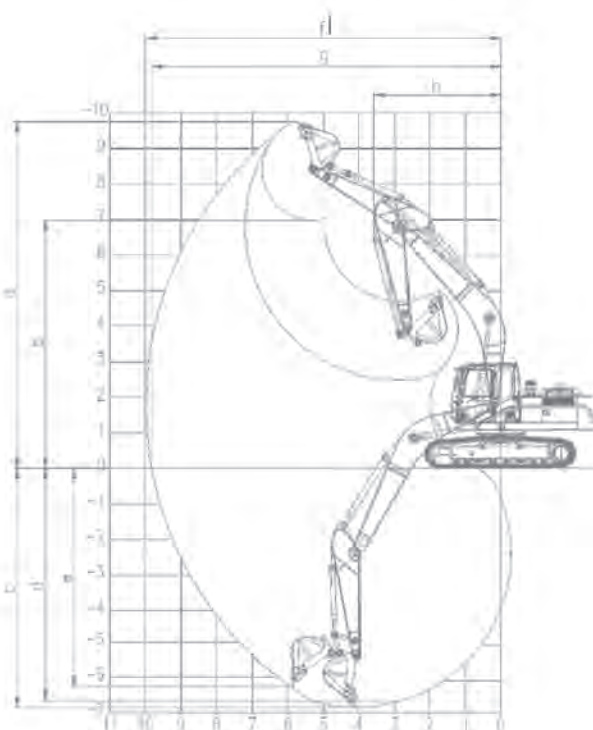

SWE210

Технические параметры		Единицы	SWE210
Рабочий вес		кг	21300
Ковш		м ³	1
Двигатель	Бренд		ISUZU
	Модель		6BGITRP-03
	Мощность	кВт / об/мин	110/2100
Габариты	A Длина в транспорте	мм	9570
	B Высота в транспорте	мм	2945
	C Ширина в транспорте	мм	2990
	D Платформа дорожный просвет	мм	1060
	E Минимальный дорожный просвет	мм	470
	F Радиус поворота	мм	2750
	G Длина гусеницы контакта с землей	мм	3465
	H Длина гусеницы	мм	4260
	I Колея гусеницы	мм	2200
	J Ширина шасси	мм	2990
	K Ширина гусеницы	мм	600
	L Высота кабины	мм	2965
	M Высота капота	мм	2250
	N Ширина поворотного платформа	мм	2710
Рабочие параметры	a Мак. высота копания	мм	9740
	b Мак. разгрузочная высота	мм	6980
	c Мак. глубина копания	мм	6690
	d Глубина копания (2,44 м по горизонтали)	мм	6560
	e Мак. вертикальная глубина копания	мм	6500
	f Мак. радиус копания	мм	9950
	g Мак. расстояния копания на столовой площадке	мм	9785
	h Минимальный передний радиус поворота	мм	3560
Длина стрела		мм	5700
Длина рукояти		мм	2920
Усилие копания ковша		кН	110
Усилие копания стрелы		кН	154
Скорость движения		км/ч	5.0/3.2
Скорость поворота		об/мин	11.5
Объем бака		л	370
Гидравлическое масло		л	250