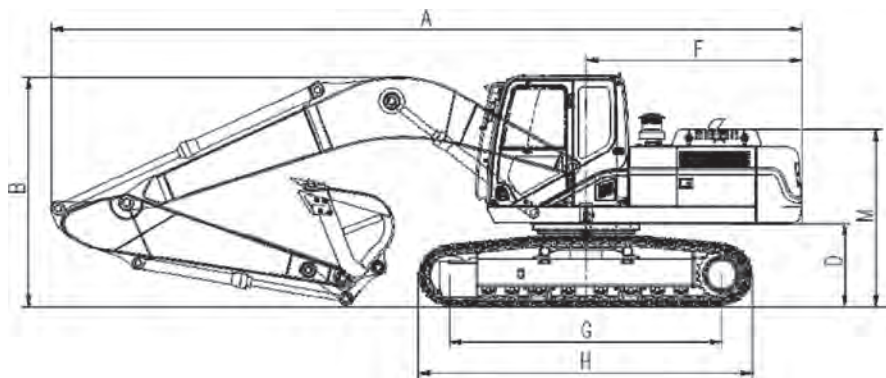

SWE210

Технические параметры		Единицы	SWE210
Рабочий вес		кг	21300
Ковш		м ³	1
Двигатель	Бренд		ISUZU
	Модель		6BGITRP-03
	Мощность	кВт / об/мин	110/2100
Габариты	A Длина в транспорте	мм	9570
	B Высота в транспорте	мм	2945
	C Ширина в транспорте	мм	2990
	D Платформа дорожный просвет	мм	1060
	E Минимальный дорожный просвет	мм	470
	F Радиус поворота	мм	2750
	G Длина гусеницы контакта с землей	мм	3465
	H Длина гусеницы	мм	4260
	I Колея гусеницы	мм	2200
	J Ширина шасси	мм	2990
	K Ширина гусеницы	мм	600
	L Высота кабины	мм	2965
	M Высота капота	мм	2250
	N Ширина поворотного платформа	мм	2710
Рабочие параметры	a Мак. высота копания	мм	9740
	b Мак. разгрузочная высота	мм	6980
	c Мак. глубина копания	мм	6690
	d Глубина копания (2,44 м по горизонтали)	мм	6560
	e Мак. вертикальная глубина копания	мм	6500
	f Мак. радиус копания	мм	9950
	g Мак. расстояния копания на столовой площадке	мм	9785
	h Минимальный передний радиус поворота	мм	3560
Длина стрела		мм	5700
Длина рукояти		мм	2920
Усилие копания ковша		кН	110
Усилие копания стрелы		кН	154
Скорость движения		км/ч	5.0/3.2
Скорость поворота		об/мин	11.5
Объем бака		л	370
Гидравлическое масло		л	250