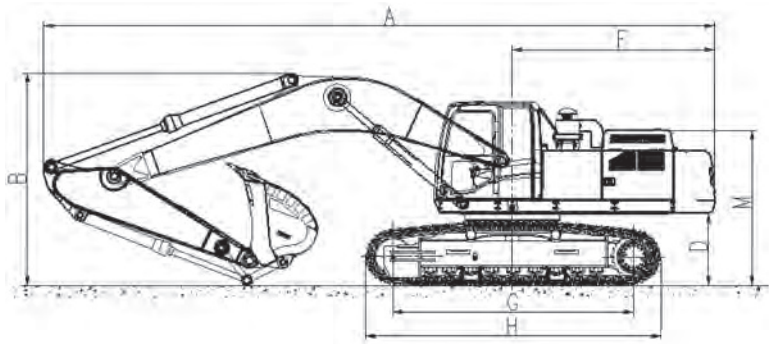

SUNWARD

SWE400E-3H

SWE400E-3H

Технические параметры		Единицы	SWE400E-3H
Рабочий вес		кг	39200
Ковш		м ³	2
Двигатель	Бренд		cummins
	Модель		QSL9-305T3
	Мощность	кВт / об/мин	222/2100
Габариты	A Длина в транспорте	мм	11235
	B Высота в транспорте	мм	3565
	C Ширина в транспорте	мм	3340
	D Платформа дорожный просвет	мм	1200
	E Минимальный дорожный просвет	мм	537
	F Радиус поворота	мм	3445
	G Длина гусеницы контакта с землей	мм	4245
	H Длина гусеницы	мм	5181
	I Колея гусеницы	мм	2740
	J Ширина шасси	мм	3340
	K Ширина гусеницы	мм	600
	L Высота кабины	мм	3100
	M Высота капота	мм	2665
	N Ширина поворотного платформа	мм	3110
Рабочие параметры	a Мак. высота копания	мм	10230
	b Мак. разгрузочная высота	мм	7180
	c Мак. глубина копания	мм	6855
	d Глубина копания (2,44 м по горизонтали)	мм	6685
	e Мак. вертикальная глубина копания	мм	5470
	f Мак. радиус копания	мм	10715
	g Мак. расстояния копания на стоповой площадке	мм	10500
	h Минимальный передний радиус поворота	мм	4480
Длина стрела		мм	6500
Длина рукояти		мм	2670
Усилие копания ковша		кН	217
Усилие копания стрелы		кН	253
Скорость движения		км/ч	5.8/3.6
Скорость поворота		об/мин	9.1
Объем бака		л	650
Гидравлическое масло		л	320