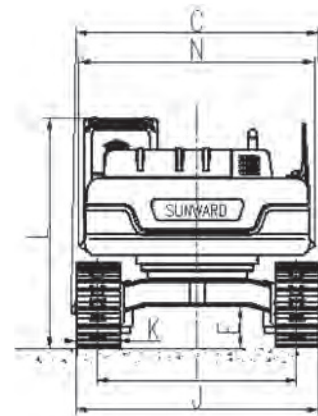

SUNWARD

SWE400E-3H

SWE400E-3H

Технические параметры		Единицы	SWE400E-3H
Рабочий вес		кг	39200
Ковш		м ³	2
Двигатель	Бренд		cummins
	Модель		QSL9-305T3
	Мощность	кВт / об/мин	222/2100
Габариты	A Длина в транспорте	мм	11235
	B Высота в транспорте	мм	3565
	C Ширина в транспорте	мм	3340
	D Платформа дорожный просвет	мм	1200
	E Минимальный дорожный просвет	мм	537
	F Радиус поворота	мм	3445
	G Длина гусеницы контакта с землей	мм	4245
	H Длина гусеницы	мм	5181
	I Колея гусеницы	мм	2740
	J Ширина шасси	мм	3340
	K Ширина гусеницы	мм	600
	L Высота кабины	мм	3100
	M Высота капота	мм	2665
	N Ширина поворотного платформа	мм	3110
Рабочие параметры	a Мак. высота копания	мм	10230
	b Мак. разгрузочная высота	мм	7180
	c Мак. глубина копания	мм	6855
	d Глубина копания (2,44 м по горизонтали)	мм	6685
	e Мак. вертикальная глубина копания	мм	5470
	f Мак. радиус копания	мм	10715
	g Мак. расстояния копания на стоповой площадке	мм	10500
	h Минимальный передний радиус поворота	мм	4480
Длина стрела		мм	6500
Длина рукояти		мм	2670
Усилие копания ковша		кН	217
Усилие копания стрелы		кН	253
Скорость движения		км/ч	5.8/3.6
Скорость поворота		об/мин	9.1
Объем бака		л	650
Гидравлическое масло		л	320