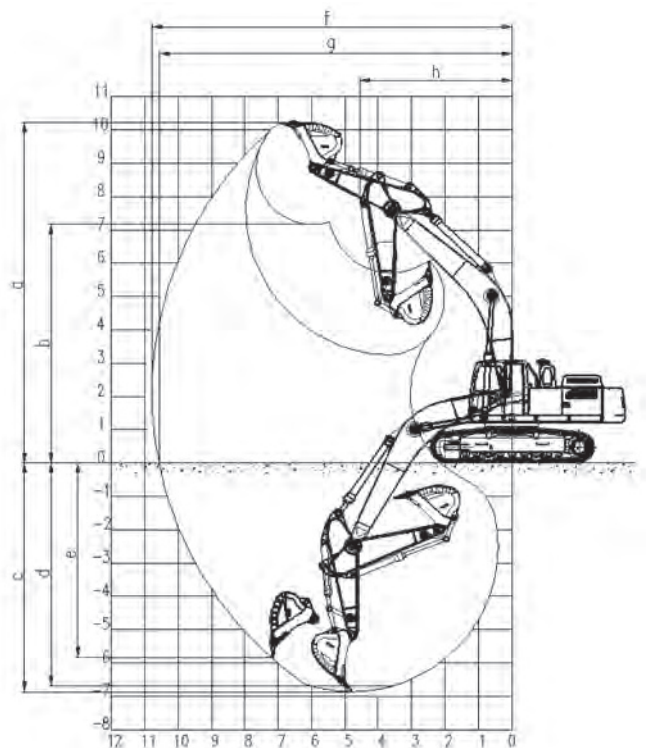

SUNWARD

SWE400E-3H

SWE400E-3H

Технические параметры		Единицы	SWE400E-3H
Рабочий вес		кг	39200
Ковш		м ³	2
Двигатель	Бренд		cummins
	Модель		QSL9-305T3
	Мощность	кВт / об/мин	222/2100
Габариты	A Длина в транспорте	мм	11235
	B Высота в транспорте	мм	3565
	C Ширина в транспорте	мм	3340
	D Платформа дорожный просвет	мм	1200
	E Минимальный дорожный просвет	мм	537
	F Радиус поворота	мм	3445
	G Длина гусеницы контакта с землей	мм	4245
	H Длина гусеницы	мм	5181
	I Колея гусеницы	мм	2740
	J Ширина шасси	мм	3340
	K Ширина гусеницы	мм	600
	L Высота кабины	мм	3100
	M Высота капота	мм	2665
	N Ширина поворотного платформа	мм	3110
Рабочие параметры	a Мак. высота копания	мм	10230
	b Мак. разгрузочная высота	мм	7180
	c Мак. глубина копания	мм	6855
	d Глубина копания (2,44 м по горизонтали)	мм	6685
	e Мак. вертикальная глубина копания	мм	5470
	f Мак. радиус копания	мм	10715
	g Мак. расстояния копания на стоповой площадке	мм	10500
	h Минимальный передний радиус поворота	мм	4480
Длина стрела		мм	6500
Длина рукояти		мм	2670
Усилие копания ковша		кН	217
Усилие копания стрелы		кН	253
Скорость движения		км/ч	5.8/3.6
Скорость поворота		об/мин	9.1
Объем бака		л	650
Гидравлическое масло		л	320